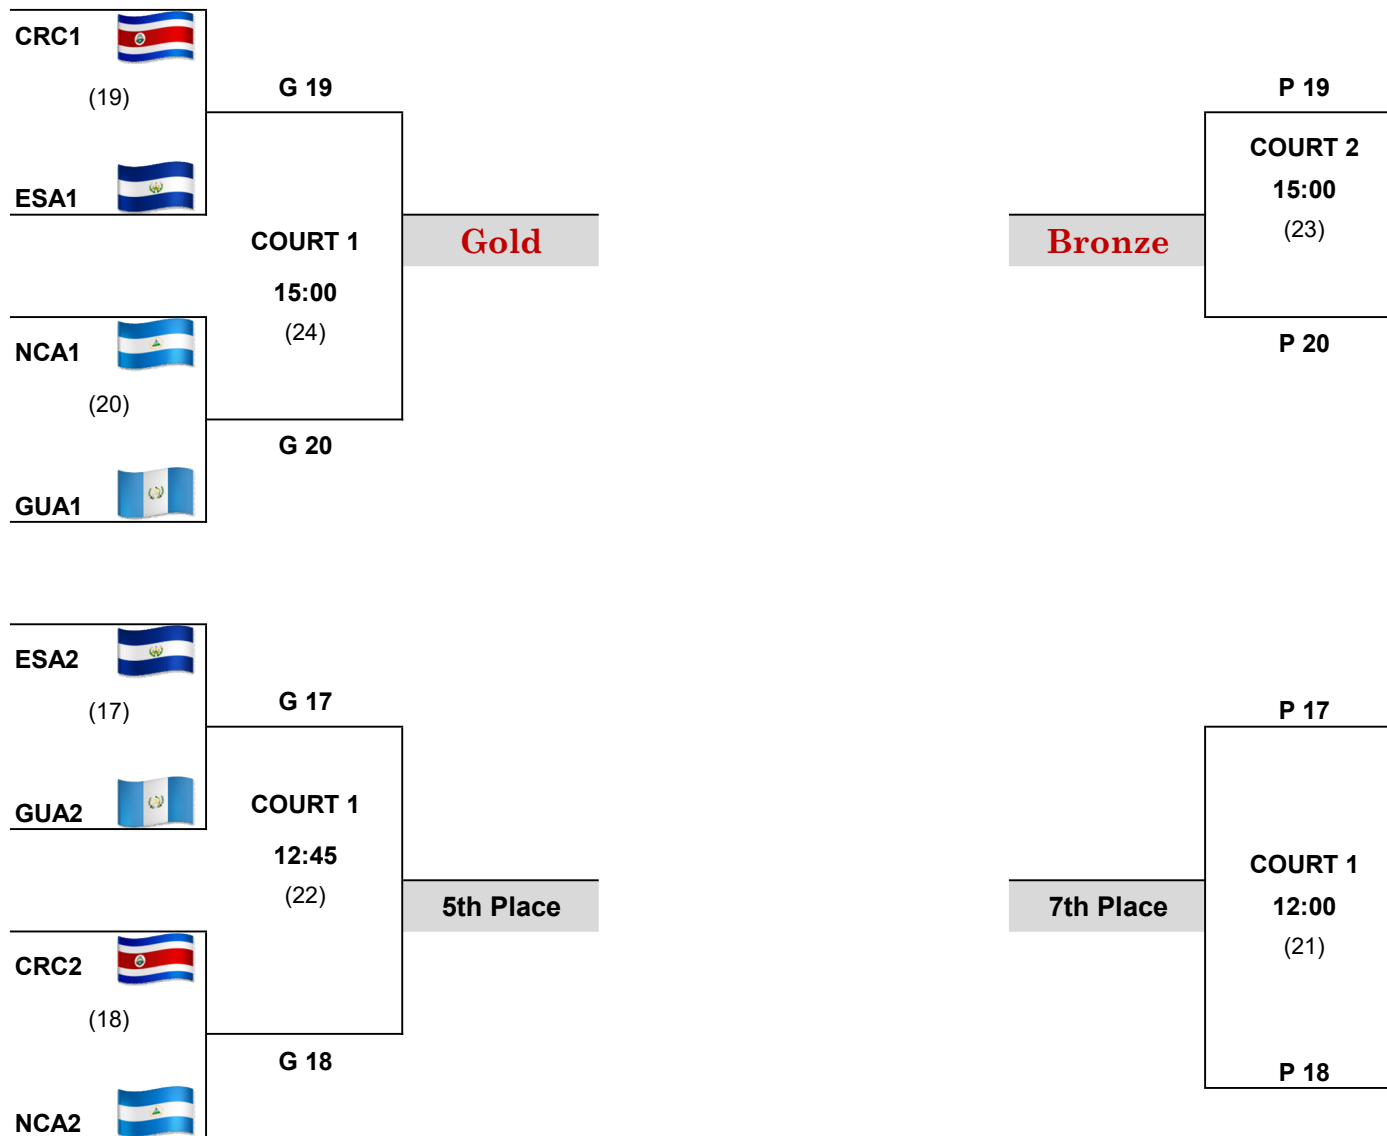

POOL B

| Rank | Team | | Match Points | Matches | | Points | | | Sets | | |
|------|---------------------|------|--------------|---------|------|--------|------|--------|------|------|--------|
| | | | | Won | Lost | Won | Lost | Ratio | Won | Lost | Ratio |
| 1 | Silva / Rodriguez | NCA1 | 6 | 3 | 0 | 138 | 99 | 1.3939 | 6 | 1 | 6.0000 |
| 2 | Vasquez / Velasquez | ESA1 | 5 | 2 | 1 | 113 | 86 | 1.3140 | 4 | 2 | 2.0000 |
| 3 | Vega / Aguilar | CRC2 | 4 | 1 | 2 | 93 | 118 | 0.7881 | 2 | 4 | 0.5000 |
| 4 | Zuñiga / Aguilar | GUA2 | 3 | 0 | 3 | 94 | 135 | 0.6963 | 1 | 6 | 0.1667 |

XXI Campeonato Centroamericano Mayor Voleibol Playa

Guatemala/ Women • August 24 - 27, 2023

BRACKET FINAL ROUND

CUPOS LLENOS RUMBO A LA DISPUTA DE MEDALLAS

- Evento se realiza en las canchas de arena de las instalaciones deportivas de Campo Marte

CIUDAD DE GUATEMALA, Guatemala, 26 agosto de 2023.- Con paso firme en búsqueda del boleto a la lucha por las preseas, las parejas Ángel Williams/Kianny Araya (CRC1), Natalia Girón /Paola Alvarado (GUA1), Nahima Silva/Lolette Rodríguez (NCA1) y Kathya Vázquez / Sofía Velázquez (ESA1), consiguieron este sábado su boleto a las semifinales del XXI Campeonato Centroamericano de Voleibol de Playa Mayor, que se disputa en Guatemala.